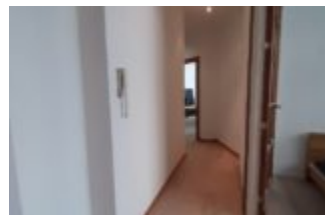

# IXELLES-APPARTEMENT 1 CHAMBRE + 3 BUREAUX+ COUR

<https://dgproperties.eu>

Dans le quartier recherché d'Ixelles à la frontière de Uccle, le bureau DG Properties vous propose ce très grand et beau rez-de-chaussée d'angle. Cet appartement très lumineux +/- 180 m<sup>2</sup> est reparti sur 2 niveaux (rez et -1). Il se compose au rez-de-chaussée de 1 chambre, une salle de bains...

- 2 chambres
- 1 SDB
- Appartement

**APPELEZ-NOUS MAINTENANT**

Email: [info@dgproperties.eu](mailto:info@dgproperties.eu)

- Chauffage central
- Cuisine équipée
- Double vitrage
- Terrasse
- Vanne thermostatiques
- Baignoire
- Douche
- Four
- Hotte
- Lave-vaisselle
- Parlophonie