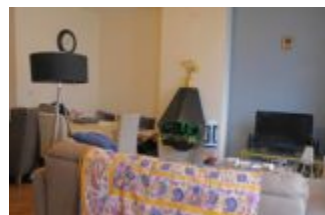

BRUXELLES QUARTIER LOUISE-APPARTEMENT REZ-DE-CHAUSSÉE

<https://dgproperties.eu>

250.000 €

L'agence immobilière DG Properties vous propose, dans le quartier Louise, au rez d'une petite copropriété, cet agréable appartement composé d'1 chambre, 1 salon, 1 cuisine ouverte équipée, 1 salle de bain avec 1 toilette et 1 cvave . Superficie de +/- 63m² (mesure CPEB plancher chauffé) Caractéristiques techniques et métrés...

- 1 chambre
- 1 SDB
- Appartement

APPELEZ-NOUS MAINTENANT

Email: info@dgproperties.eu

- Cuisine équipée
- Double vitrage
- Vannes thermostatiques
- Baignoire
- Four
- Frigo
- Parlophonie
- Plancher Massif
- Plaques de cuisson
- Toilette