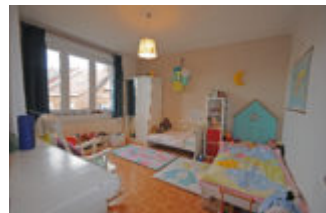

# WOLUWÉ SAINT-PIERRE- MAISON 2 CHAMBRES AVEC BUREAU+CAVES+GARAGE+2 PARKINGS

<https://dgproperties.eu>

1.265 €

DG Properties vous propose cette maison proche de la place Dumon. Elle offre 2 chambres, 1 bureau, salle de bains, cuisine super-équipée, un salon, une salle à manger, 2 toilettes, un garage, une buanderie, et une cave à provisions. Bien agencée et pratique, cette maison offre aussi deux emplacements extérieurs de parking privatif. Rez-de-chaussée : ...